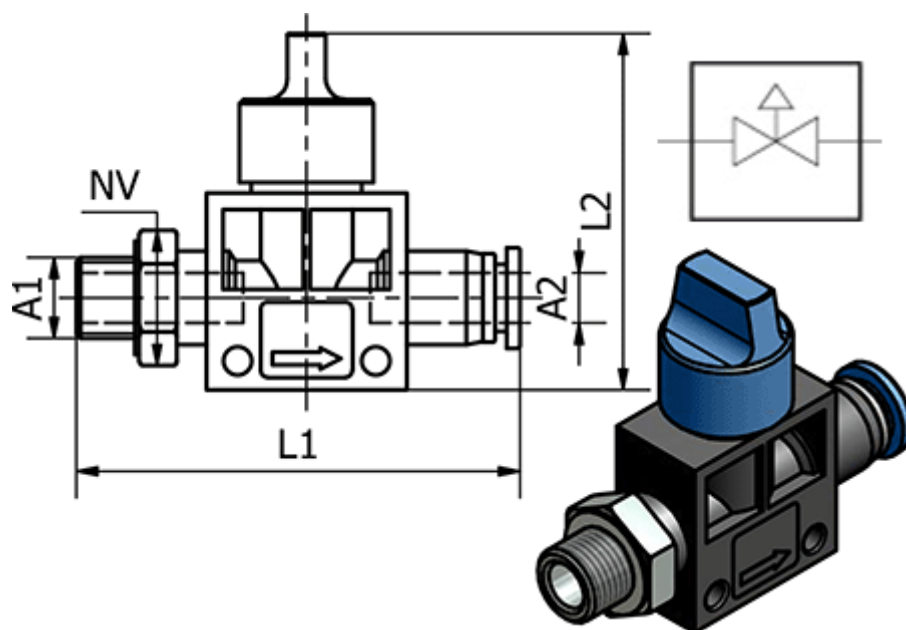

Varenummer: 58619301210  
Beskrivelse: Håndventil 193.012-10, - Ø10, G 1/2"  
Push-in/gevind

## Mål

Gevind A1	= G 1/2"
L1	= 76.099999999999994
L2	= 46
NV	= 24
Udvendig slangediameter A2	= 10